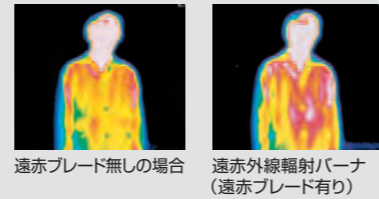

遠赤
ブレード

遠赤外線暖房で暖かさが違う。遠赤ブレード (SX-E3513WY・SX-E2913Y)

遠赤外線放射量が
30%もアップ。
強力な遠赤外線を放射させる、耐熱
コーティングの燃焼リングによって遠
赤効果が30%もアップしました。
(SX-E3513WY・SX-E2913Yにおいて
遠赤ブレード有り無し燃焼筒による比較)

表面温度
測定実験

ニオイ
対策

3つの機能で強力消臭。トリプル消臭 (SX-E3513WY・SX-E2913Y)