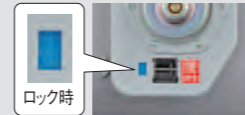

気化した灯油と空気をバーナ上部の燃焼リングで効率良く燃焼させ、火力を下げてイヤなニオイを抑えます。

給油の
しやすさ

給油時に手が汚れない。よごれま栓

フタが離れないから
なくすこともなく
安心・便利。

簡単
ワンタッチ
給油

※写真のよごれま栓タンクは、SX-E3513WY・E2913WYの5Lタンクです。

ロックはカラーサインで
確実に確認できます。

コロナだけ

持ち上げて確認!
閉めた後、しっかり閉まっ
ているかご確認ください。

コロナは、音・色・指先の感触で、
ロックを確認できます。
※ロックされた時のパチンという金属音です。

ユニ
バーサル
デザイン

親切設計で分かりやすい。
ポジションマーク + カラー点火/スピード消火ボタン

大型丸ハンドルのマーク部分や点火
ボタンは、視認性の高いオレンジで
着色。スピード消火ボタンは触ただけで
分かるよう表面を凹凸に加工しました。