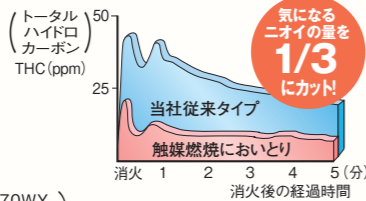

① 触媒燃焼においとり

消火時や燃焼中にできるイヤな
ニオイを、触媒でもう一度燃や
す機構で大幅に抑えました。

(SX-E3513WYは当社従来タイプSX-E270WY、
SX-E2913Yは当社従来タイプSX-C26との比較)

本体固定式触媒

② ニオイカット消火

ゆっくり消火させることにより、ニオイの元となる未燃焼ガスを燃やしきり、ニオイの発生を抑えます。(ニオイを完全に抑えるものではありません。)

③ クリーン燃焼

気化した灯油と空気をバーナ上部の燃焼リングで効率良く燃焼させ、火力を下げてイヤなニオイを抑えます。