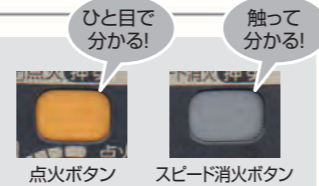

気化した灯油と空気をバーナ上部の燃焼リングで効率良く燃焼させ、火力を下げてイヤなニオイを抑えます。

給油の
しやすさ

給油時に手が汚れない。よごれま栓

フタが離れないから
なくすこともなく
安心・便利。

簡単
ワンタッチ
給油

※写真のよごれま栓タンクは、SX-E3513WY・E2913WYの5Lタンクです。

ロックはカラーサインで
確実に確認できます。

コロナだけ

持ち上げて確認!
閉めた後、しっかり閉まっ
ているかご確認ください。

コロナは、音・色・指先の感触で、
ロックを確認できます。
※ロックされた時のパチンという金属音です。

ユニ
バーサル
デザイン

親切設計で分かりやすい。
ポジションマーク + カラー点火/スピード消火ボタン

大型丸ハンドルのマーク部分や点火
ボタンは、視認性の高いオレンジで
着色。スピード消火ボタンは触ただけで
分かるよう表面を凹凸に加工しました。

ポジションマーク

火力調節がしやすい。
調節位置がひと目で分かるので
細かい火力調節もかんたん。

ひと目で
分かる!

触って
分かる!

点火ボタン スピード消火ボタン

お部屋の広さや快適機能で選べるニューラインアップ。非常時の備えとしてもおすすめです。

2013 LINE UP	SXシリーズ 17~18ページ				
コロナ ポータブル 石油ストーブ シリーズ	遠赤外線たっぷりで、 ニオイも少ない最上級タイプ。	ホワイトと木目が選べる ワイドタイプ。	広いお部屋に最適な パワフルタイプ。	すばやく点火 電子点火の縦型タイプ。	シンプルで使いやすい スタンダードタイプ。
暖房のめやす					
木造7畳まで (コンクリート9畳まで)				SX-E2413Y	SX-2413Y
木造8畳まで (コンクリート10畳まで)	SX-E2913Y		SX-E2913WY	SX-E2813Y	SX-2813Y
木造9畳まで (コンクリート13畳まで)		SX-E3513WY			
木造10畳まで (コンクリート13畳まで)			SX-E3713Y		
給油の しやすさ	4L	5L	5L よごれま栓	4L	4L
	給油サイン				
快適性	遠赤ブレード			黒色メッシュガード	
	黒色メッシュガード				黒色メッシュガード
					燃焼リング付バーナ
操作性	電子点火 カラー点火/スピード消火ボタン ポジションマーク付大型丸ハンドル				
消臭	触媒燃焼においとり&クリーン燃焼				
	ニオイカット消火				ニオイカット消火
安全性	給油時自動消火				